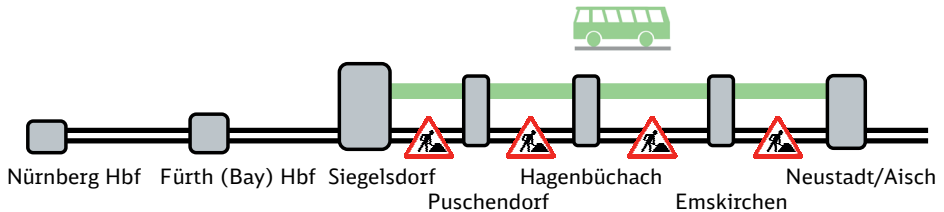

Sehr geehrte Fahrgäste,

wegen Bauarbeiten zwischen Siegelsdorf und Neustadt (Aisch) kommt es vom 14. bis 25. November 2016 zu einer Totalsperre auf dem genannten Abschnitt. Als Ersatz benutzen Sie bitte den Schienenersatzverkehr.

Bitte beachten Sie: Während der Baumaßnahme kommt es auf den Streckenabschnitten Nürnberg – Siegelsdorf, Siegelsdorf – Markt Erlbach und Würzburg – Neustadt zu geänderten Fahrzeiten!

SEV Ersatzhaltestellen:

- in **Fü-Unterfürberg** fahren die Ersatzbusse von der OVF-Haltestelle **R.-v.-Aldebert-Str.** ab
- in **Fü-Burgfarrnbach** fahren die Ersatzbusse von der OVF-Haltestelle **Regelsbacherstr.** ab
- in **Puschendorf** fahren die Ersatzbusse von der OVF-Haltestelle **Feuerwehrhaus** ab
- in **Neustadt Mitte** fahren die Ersatzbusse von der OVF-Haltestelle am **Marktplatz** ab

Bitte berücksichtigen Sie die Fahrplanänderungen bereits bei Ihrer Reiseplanung und weichen Sie ggf. auf eine **andere** Verbindung aus.

Näheres entnehmen Sie bitte der folgenden Fahrplantabelle.

Wir bitten um Entschuldigung wegen der unvermeidbaren Unannehmlichkeiten.

Ihre DB Regio AG

Haltestellen, Reisegepäck- und Fahrradbeförderung.

- Bitte beachten Sie die evtl. vom Bahnhof abweichenden Bus-Haltestellen (siehe Fahrplan).
- Reisegepäck, Faltrollstühle und Kinderwagen können im Bus mitgenommen werden.
- Im Bus ist die Fahrradmitnahme nur im Rahmen des verfügbaren Platzes möglich. Deshalb kann eine Beförderung leider nicht garantiert werden.

Tarif- und Beförderungsbestimmungen

In den SEV-Bussen gelten die Tarif- und Beförderungsbestimmungen der DB Regio AG. Bitte achten Sie darauf, auch bei Schienenersatzverkehr nur mit gültigem Fahrschein einzusteigen. Tickets erhalten Sie an allen DB-Automaten und -Verkaufsstellen, in Reisebüros mit DB-Lizenz und DB ServiceStores sowie im Internet unter www.bahn.de oder telefonisch beim DB Reiseservice über 0180 6 99 66 33* (*20 ct/Anruf aus dem Festnetz, Tarif bei Mobilfunk max. 60ct/Anruf).