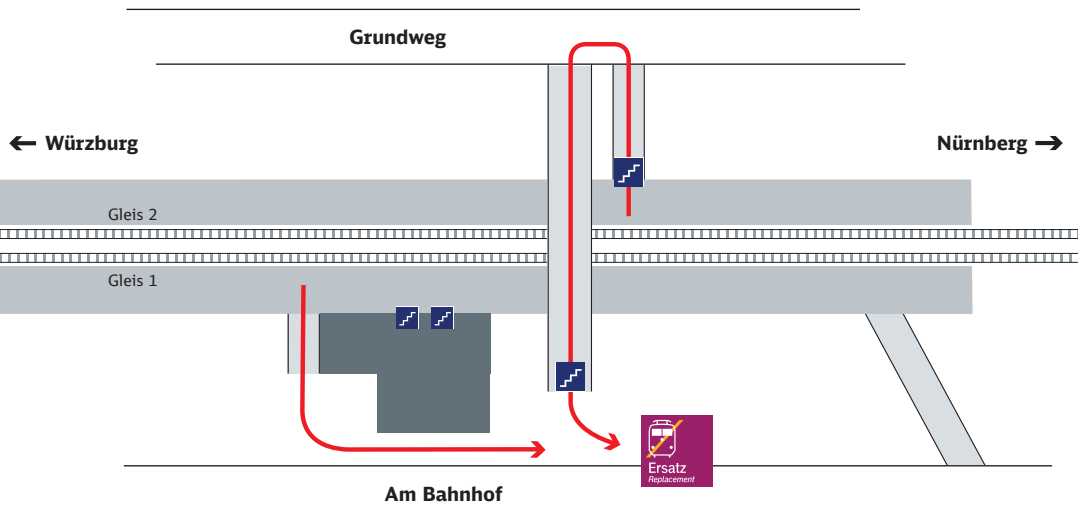

geänderte Fahrzeiten sind "fett" dargestellt

Ihr Weg zur Bushaltestelle bei Schienenersatzverkehr (SEV)

Bahnhof Puschendorf

Ihr Weg zur Bushaltestelle bei Schienenersatzverkehr (SEV)

Bahnhof Hagenbüchach

- Zeichenerklärung:**
- Fußweg/Durchgang
 - Schienenersatzverkehr

Ihr Weg zur Bushaltestelle bei Schienenersatzverkehr (SEV)

Bahnhof Emskirchen

Zeichenerklärung:  Fußweg/Durchgang
 Schienenersatzverkehr

Mit unserer App
„DB Bauarbeiten“
stets informiert!

**kostenlos für
iOS und Android**