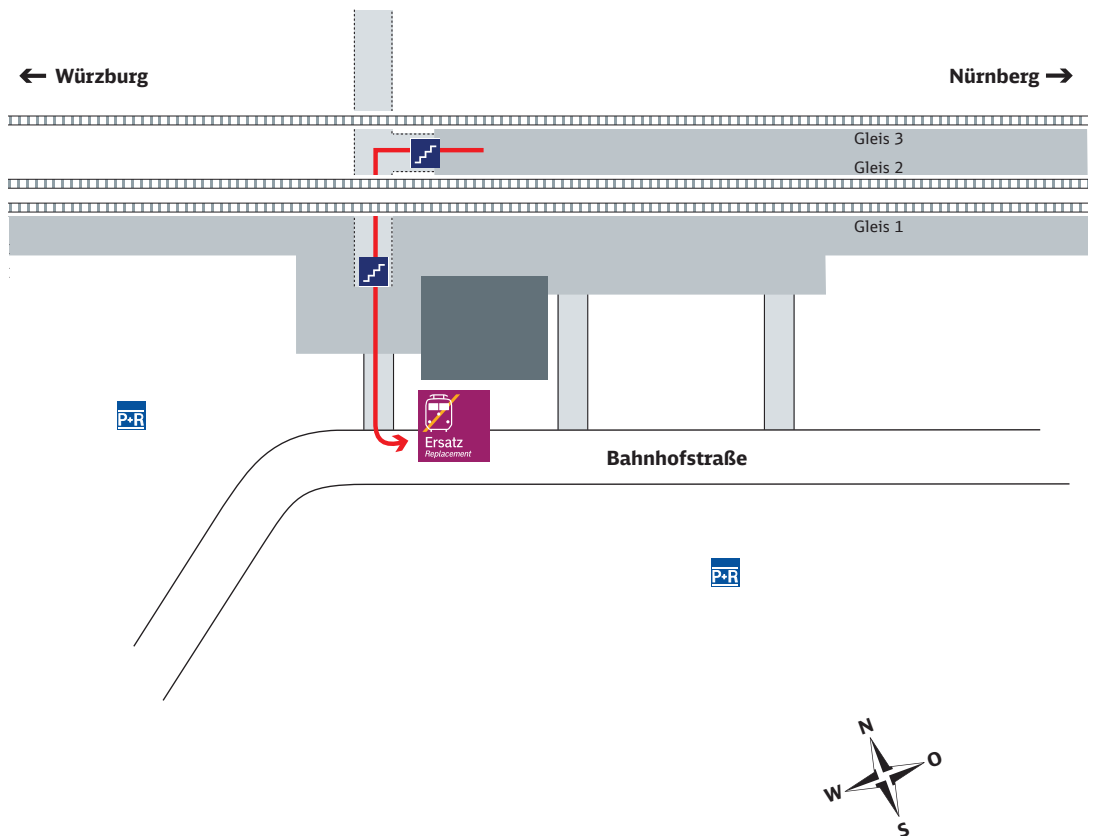

Schienenersatzverkehr (SEV) Neustadt (Aisch) – Siegelndorf

Gültig vom 14. bis 25. November 2016

geänderte Fahrzeiten:
Nürnberg – Siegelndorf – Würzburg/Markt Erlbach

Bauinformation

Fahrplanänderungen

Totalsperre

Sehr geehrte Fahrgäste,

wegen Bauarbeiten zwischen Siegelsdorf und Neustadt (Aisch) kommt es vom 14. bis 25. November 2016 zu einer Totalsperre auf dem genannten Abschnitt. Als Ersatz benutzen Sie bitte den Schienenersatzverkehr.

geänderte Fahrzeiten sind "fett" dargestellt

Ihr Weg zur Bushaltestelle bei Schienenersatzverkehr (SEV)

Bahnhof Puschendorf

Ihr Weg zur Bushaltestelle bei Schienenersatzverkehr (SEV)

Bahnhof Hagenbüchach

- Zeichenerklärung:**
- Fußweg/Durchgang
 - Schienenersatzverkehr

Ihr Weg zur Bushaltestelle bei Schienenersatzverkehr (SEV)

Bahnhof Emskirchen

Zeichenerklärung:  Fußweg/Durchgang
 Schienenersatzverkehr

Mit unserer App
„DB Bauarbeiten“
stets informiert!

**kostenlos für
iOS und Android**