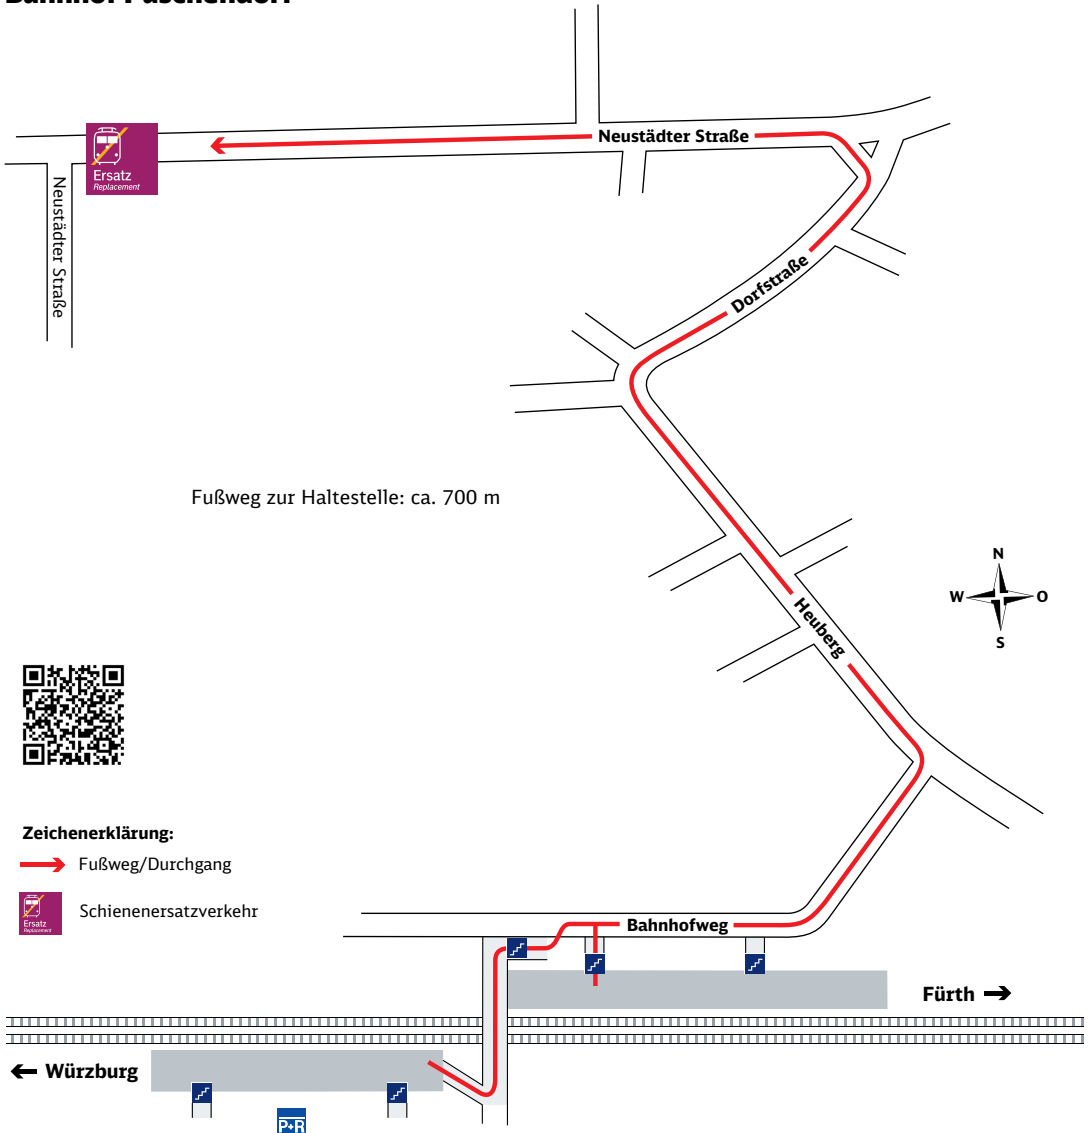

Ihr Weg zur Bushaltestelle bei Schienenersatzverkehr (SEV)

Bahnhof Puschendorf